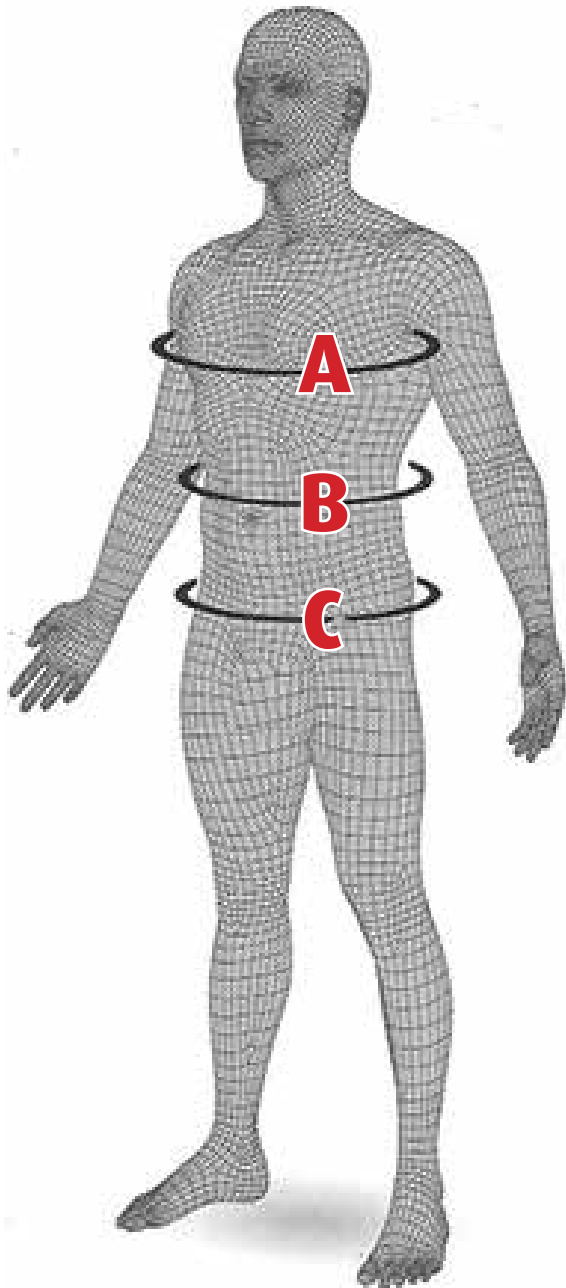

# Size Chart Grupetto Elite Jersey Short Sleeves

## MAATTABEL

UNISEX	S	M	L	XL	XXL	3XL
<b>Borst (A)</b>	<94	94-106	106-112	112-120	120-127	>127
<b>Middel (B)</b>	<80	80-86	86-96	96-109	109-115	>115
<b>Heupen (C)</b>	<96	96-108	108-114	114-122	122-129	>129